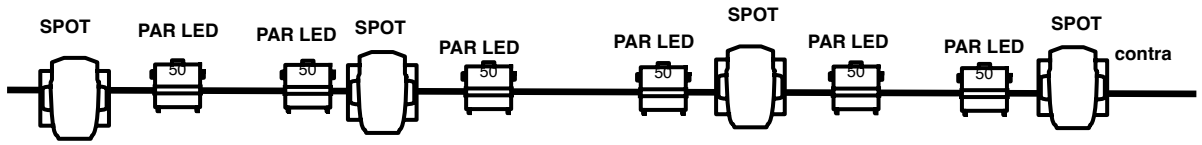

ROGER MAS- COBLA SANT JORDI

Rafel Roca Dalmau

609443358

MÀQUINA DE FUM