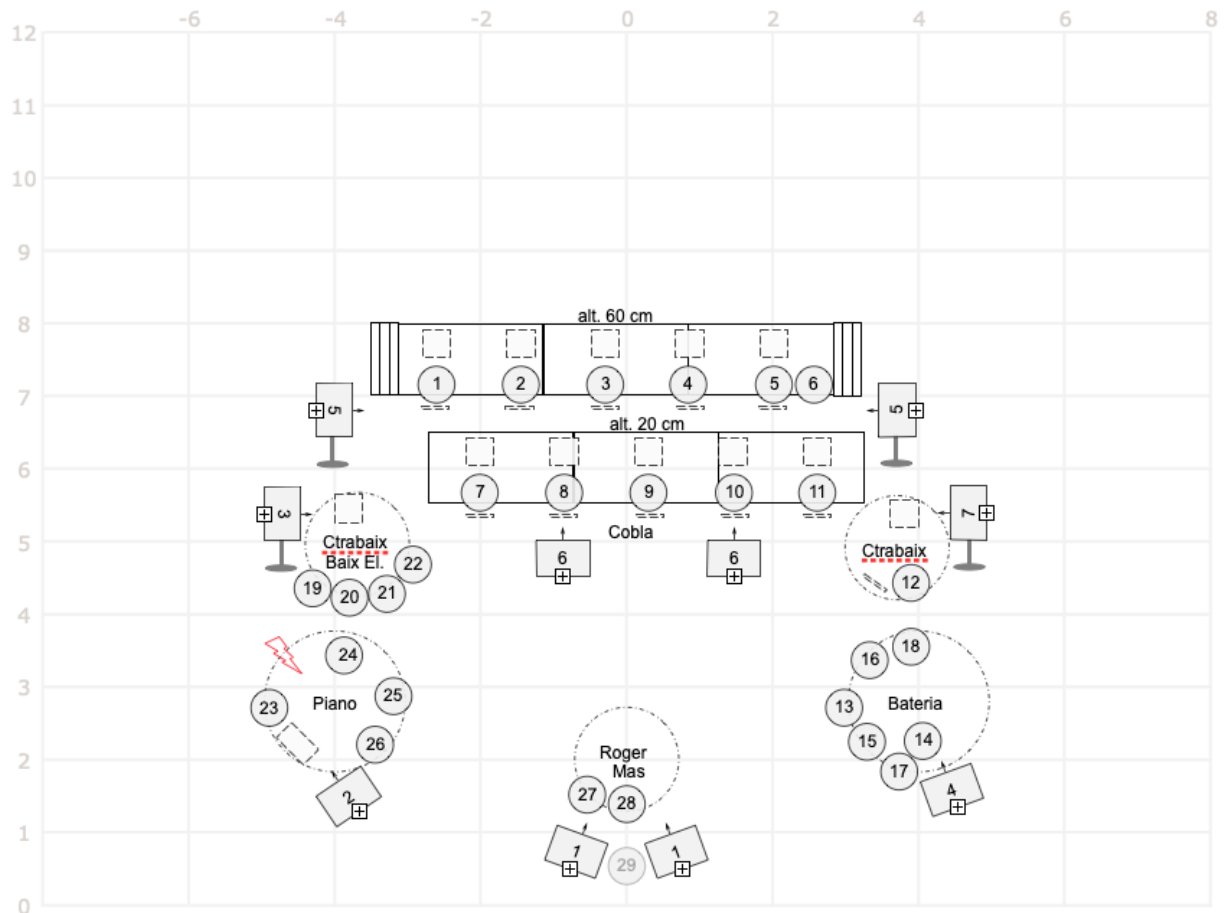

INPUT LIST

PATCH	INPUT CH	INSTRUMENT	MIC / DI	STAND
	1	TROMPETA 2	Dpa 4099 DC-1-199-T	STC4099
	2	TROMPETA 1	Dpa 4099 DC-1-199-T	STC4099
	3	TROMBÓ	Dpa 4099 DC-1-199-T	STC4099
	4	FISCORN 1	Dpa 4099 DC-1-199-T	STC4099
	5	FISCORN 2	Dpa 4099 DC-1-199-T	STC4099
	6	TUBA	Dpa 4099 DC-1-199-T	STC4099
	7	FLABIOL / TAMBORÍ	Dpa 4061-OC-C-B00 <u>Wireless</u>	SCM0013
	8	TIBLE 2	Dpa 4099 DC-1-199-U	UC4099
	9	TIBLE 1	Dpa 4099 DC-1-199-U	UC4099
	10	TENORA 1	Dpa 4099 DC-1-199-U <u>Wireless</u>	UC4099
	11	TENORA 2	Dpa 4099 DC-1-199-U	UC4099
	12	CONTRABAIX Cobla	Dpa 4099 DC-1-201-B	BC4099
	13	BOMBO	Akg D112	Small
	14	CAIXA	Sennheiser e904	MZH604
	15	TIMBAL High	Sennheiser e904	MZH604
	16	TIMBAL Low	Sennheiser e904	MZH604
	17	CRASH / XARLES	Neumann KM184	K&M 238
	18	RIDE / XINO	Neumann KM184	K&M 238
	19	CONTRABAIX Line	Radial PZ-DI + TS-TS cable	
	20	CONTRABAIX Mic	Dpa 4099 DC-1-201-B	BC4099
	21	BAIX ELÈCTRIC	Radial JDI + TS-TS cable	
	22	VEU Arcadi	Shure Beta 58A	Large
	23	VEU Guitó	Dpa 4018VL <u>Wireless</u>	Large
	24	PIANO Contact	Akg C411 PP	Adhesive
	25	PIANO Low	Dpa 4061-OC-C-B00 / Radial JDI	PC4099
	26	PIANO High	Dpa 4061-OC-C-B00 / Radial JDI	PC4099
	27	GUITARRA Godín	Radial JDI + TS-TS cable	
	28	VEU Roger	Dpa 4018VL <u>Wireless</u>	Large
	29	VEU spare	Dpa 4018VL	Large

STAGE PLOT